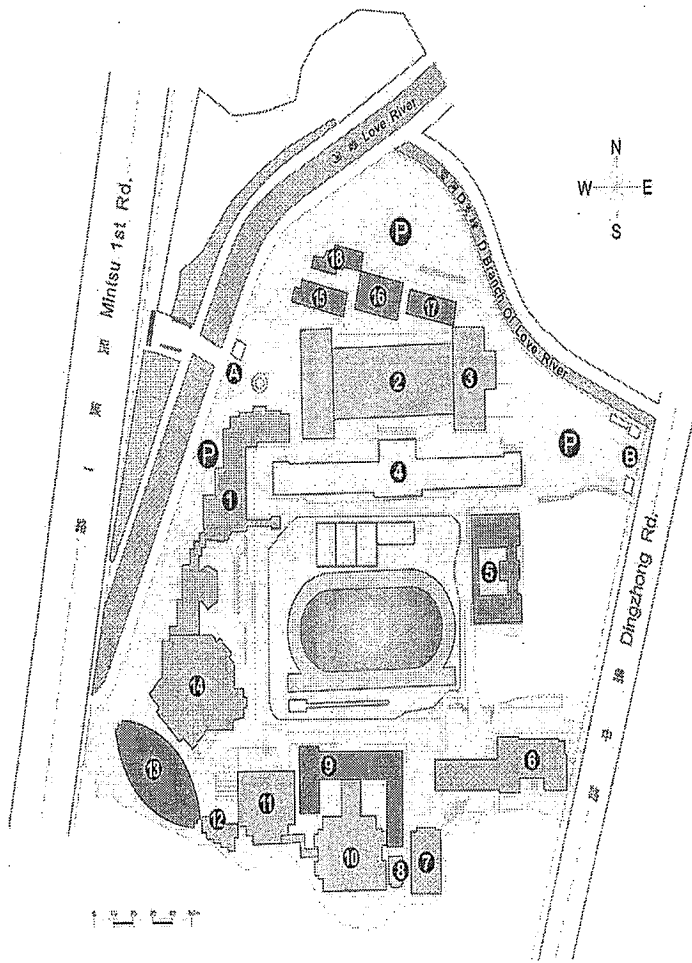

# 文藻外語學院校區平面圖

Wenzao Ursuline College of Languages Campus Plan

## 建築物 BUILDING

- ① 行政大樓 Administration Building
- ② 文園 Wenyuan
- ③ 圖書館大樓 Library
- ④ 正氣樓 Zhengqi Hall
- ⑤ 明園 Mingyuan
- ⑥ 千禧樓 Millennium Hall
- ⑦ 教職員宿舍 Faculty Residence
- ⑧ 聖安琪靈修中心  
St. Angela Spiritual Center
- ⑨ 露德樓 Lourdes Hall
- ⑩ 求真樓 Qiuzhen Hall
- ⑪ 至善樓 Zhishan Hall
- ⑫ 聚賢館 Juxian Guan
- ⑬ 育美體育館 Yumei Gym
- ⑭ 化雨堂 Auditorium
- ⑮ 自強樓 Jiqiang Hall
- ⑯ 公簡廳 Gongjian Hall
- ⑰ 莊敬樓 Zhuangjing Hall
- ⑱ 學生活動中心  
Extracurricular Activities Center
- A 民族校門 School Gate at Mintsu Road
- B 鼎中校門 School Gate at Dingzhong Road