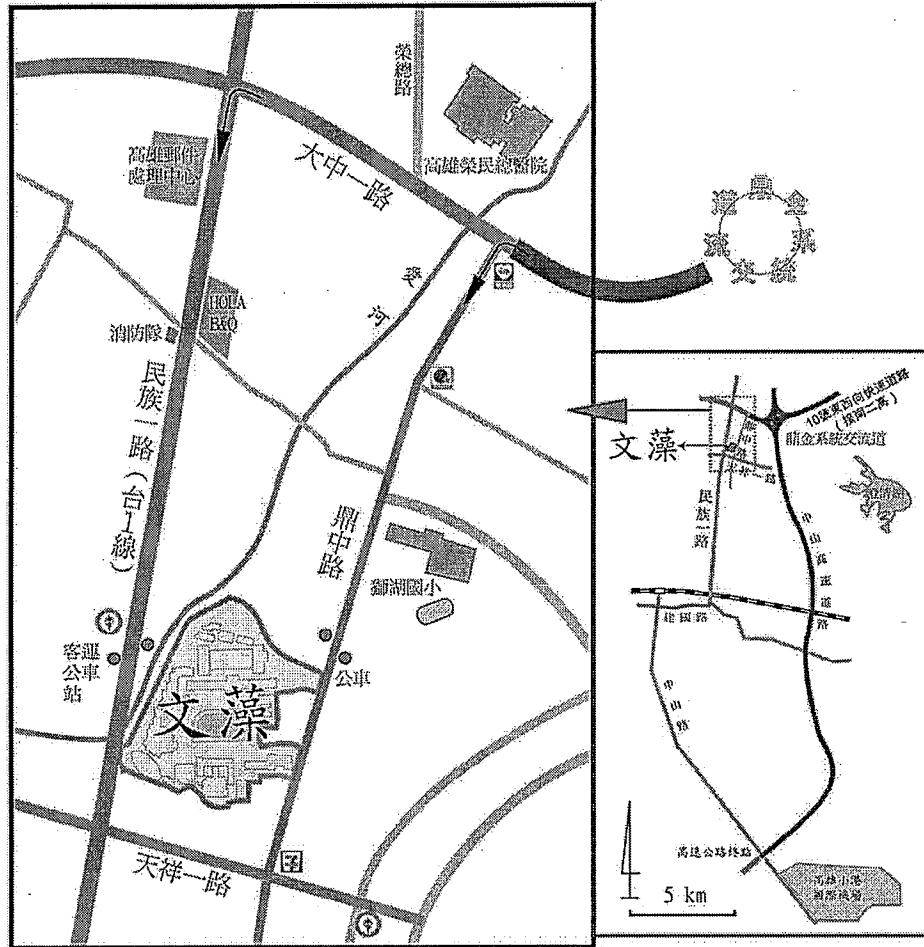

文藻外語學院交通指引圖

高雄客運(文藻外語學院站)

於民族路校門口—8023、8025、8029、8032、
8038、8039、8040、8041、8042、8046
於鼎中路校門口—8021

高雄市公車(文藻外語學院站)

於民族路校門口—72、91、民族幹線
於鼎中路校門口—3、28、77、91、224、紅
36